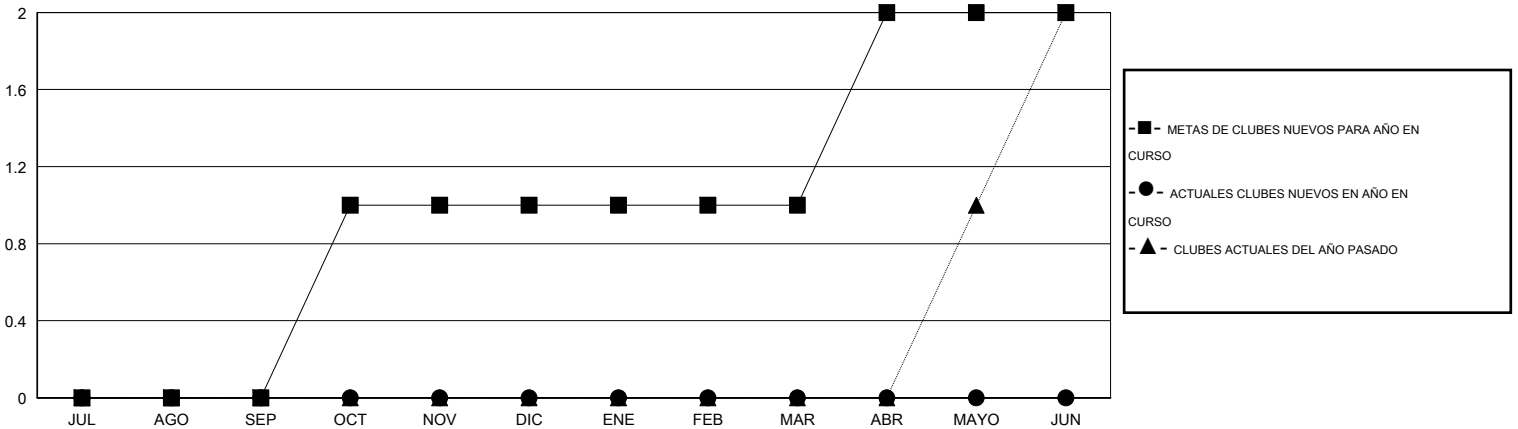

MONTHLY MEMBERSHIP PROGRESS REPORT

District O 2

Results as of: 12/31/2015

GMT: Pedro Marrello

UBICACIÓN ARGENTINA

GMT DE AE 3

Clubes					socios				
RESULTADOS DE 2015-2016					RESULTADOS DE 2015-2016				
TRIMESTRE	META DE CLUBES NUEVOS	NUEVOS CLUBES	CLUBES DADOS DE BAJA	GANANCIA/PÉRDIDA NETA	TRIMESTRE	META DE SOCIOS NUEVOS	SOCIOS FUNDADORES Y NUEVOS SOCIOS AÑADIDOS	SOCIOS DADOS DE BAJA	GANANCIA/PÉRDIDA NETA
JUL/AGO/SEP	0	0	0	0	JUL/AGO/SEP	-10	40	39	1
OCT/NOV/DIC	1	0	1	-1	OCT/NOV/DIC	65	66	96	-30
ENE/FEB/MAR	0	0	0	0	ENE/FEB/MAR	5	0	0	0
ABR/MAYO/JUN	1	0	0	0	ABR/MAYO/JUN	47	0	0	0

METAS Y CIFRA ACUMULATIVA DE CLUBES NUEVOS

METAS Y CIFRA ACUMULATIVA DE SOCIOS

CLUBES DADOS DE BAJA: 1	33 CLUBS OF 74 AÑADIERON 1 O MÁS SOCIOS NUEVOS	<u>DISTRIBUCIÓN POR SEXO</u>	
SOCIOS DADOS DE BAJA		MASCULINO	804 (43.39%)
FALLECIDOS	7	FEMENINO	1,049 (56.61%)
CLUB CANCELADO	22	SOCIOS EN UNIDAD FAMILIAR 748 CABEZA DE FAMILIA 347 NO ES CABEZA DE FAMILIA 401	
OTRO	106		
TOTAL	135		
CLIC AQUÍ PARA DATOS DE SALUD DE CLUB			