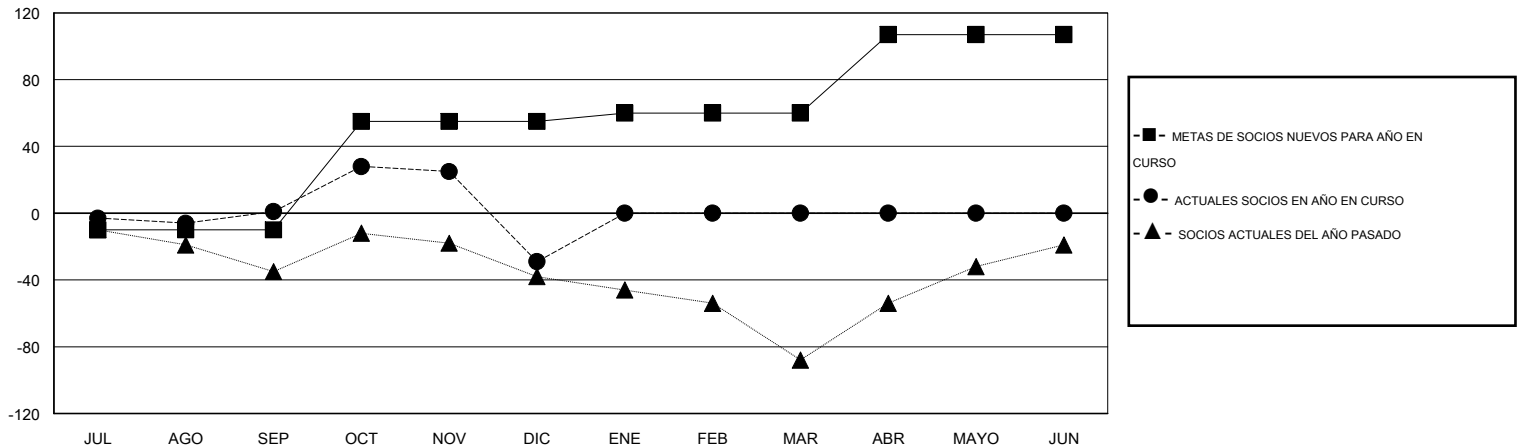

MONTHLY MEMBERSHIP PROGRESS REPORT

District O 2

Results as of: 12/31/2015

GMT: Pedro Marrello

UBICACIÓN ARGENTINA

GMT DE AE 3

Clubes					socios				
RESULTADOS DE 2015-2016					RESULTADOS DE 2015-2016				
TRIMESTRE	META DE CLUBES NUEVOS	NUEVOS CLUBES	CLUBES DADOS DE BAJA	GANANCIA/PÉRDIDA NETA	TRIMESTRE	META DE SOCIOS NUEVOS	SOCIOS FUNDADORES Y NUEVOS SOCIOS AÑADIDOS	SOCIOS DADOS DE BAJA	GANANCIA/PÉRDIDA NETA
JUL/AGO/SEP	0	0	0	0	JUL/AGO/SEP	-10	40	39	1
OCT/NOV/DIC	1	0	1	-1	OCT/NOV/DIC	65	66	96	-30
ENE/FEB/MAR	0	0	0	0	ENE/FEB/MAR	5	0	0	0
ABR/MAYO/JUN	1	0	0	0	ABR/MAYO/JUN	47	0	0	0

METAS Y CIFRA ACUMULATIVA DE CLUBES NUEVOS

METAS Y CIFRA ACUMULATIVA DE SOCIOS

CLUBES DADOS DE BAJA: 1	33 CLUBS OF 74 AÑADIERON 1 O MÁS SOCIOS NUEVOS	<u>DISTRIBUCIÓN POR SEXO</u>	
SOCIOS DADOS DE BAJA		MASCULINO	804 (43.39%)
FALLECIDOS	7	FEMENINO	1,049 (56.61%)
CLUB CANCELADO	22	SOCIOS EN UNIDAD FAMILIAR 748 CABEZA DE FAMILIA 347 NO ES CABEZA DE FAMILIA 401	
OTRO	106		
TOTAL	135		
CLIC AQUÍ PARA DATOS DE SALUD DE CLUB			